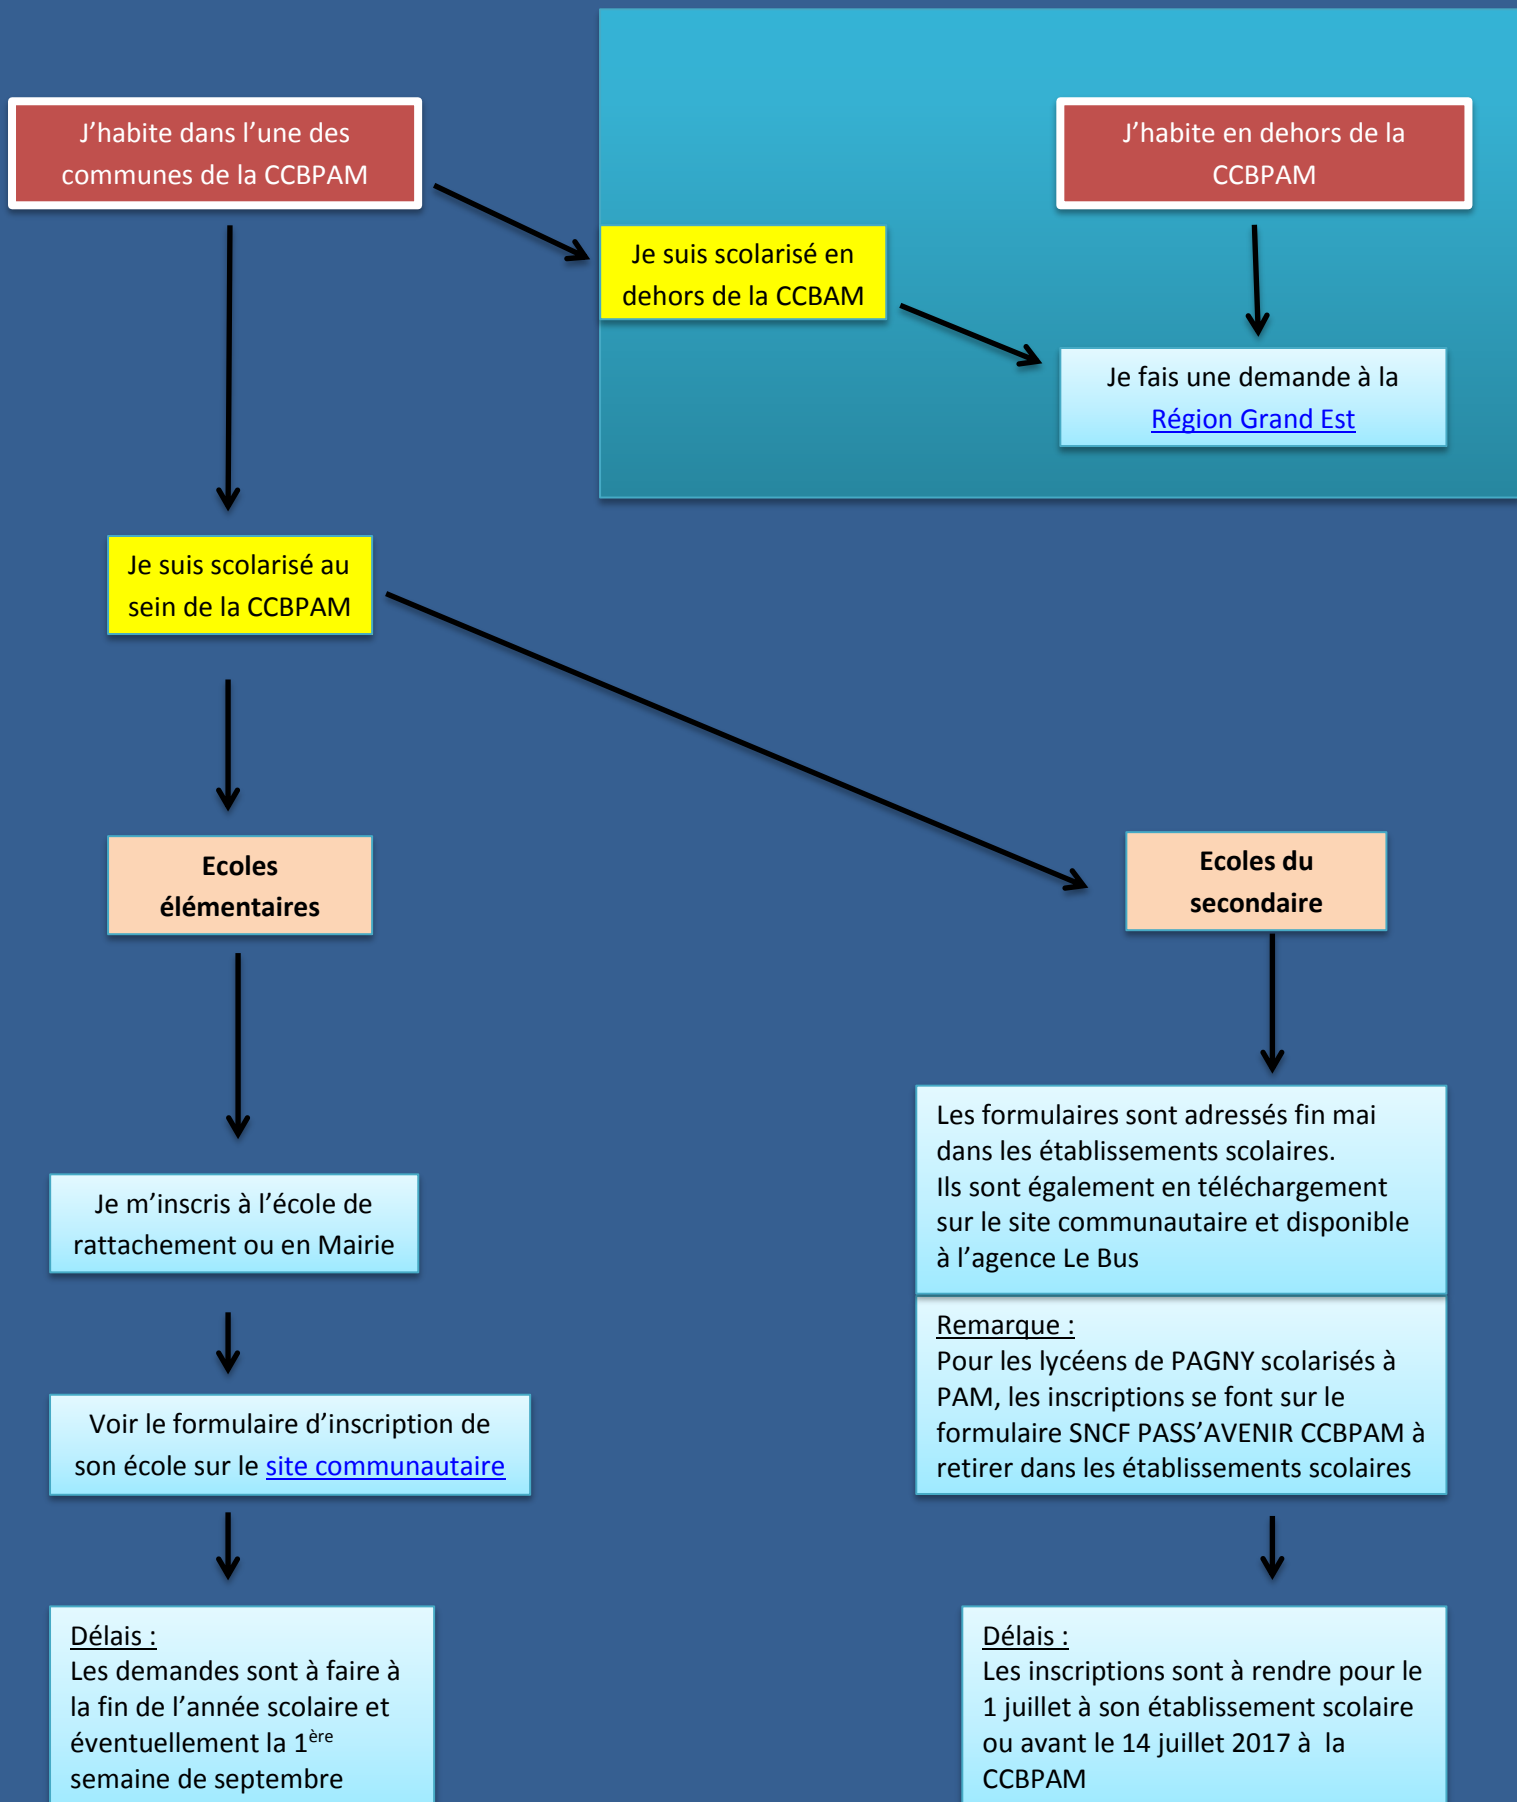

DEMANDE DE TRANSPORTS SCOLAIRES Communauté de Communes du Bassin de Pont-à-Mousson (CCBPAM)

CARTE DE TRANSPORT SANS CONTACT

SIMPLICITES

La carte Simplicités est un support édité par chaque réseau de transport sur lequel vous pouvez charger les titres de transports des différents réseaux de transports, comme par exemple : Le BUS - T'ed 54 - TER – STAN – Le MET' etc....

Si vous souhaitez voyager sur un autre réseau que celui qui vous a créé la carte Simplicités, vous devez la faire enregistrer sur le réseau que vous empruntez. Ci-dessous deux exemples.

CARTE Simplicités
du
réseau **Le Bus**

Elle est reconnue sur le système
billettique du réseau « le Bus »

Je souhaite voyager sur des lignes « TED 54 »

Je dois l'enregistrer sur la base de données du
TED54 en me présentant à une agence du
TED54 avec ma carte de transport
« Simplicités » du Réseau Le Bus